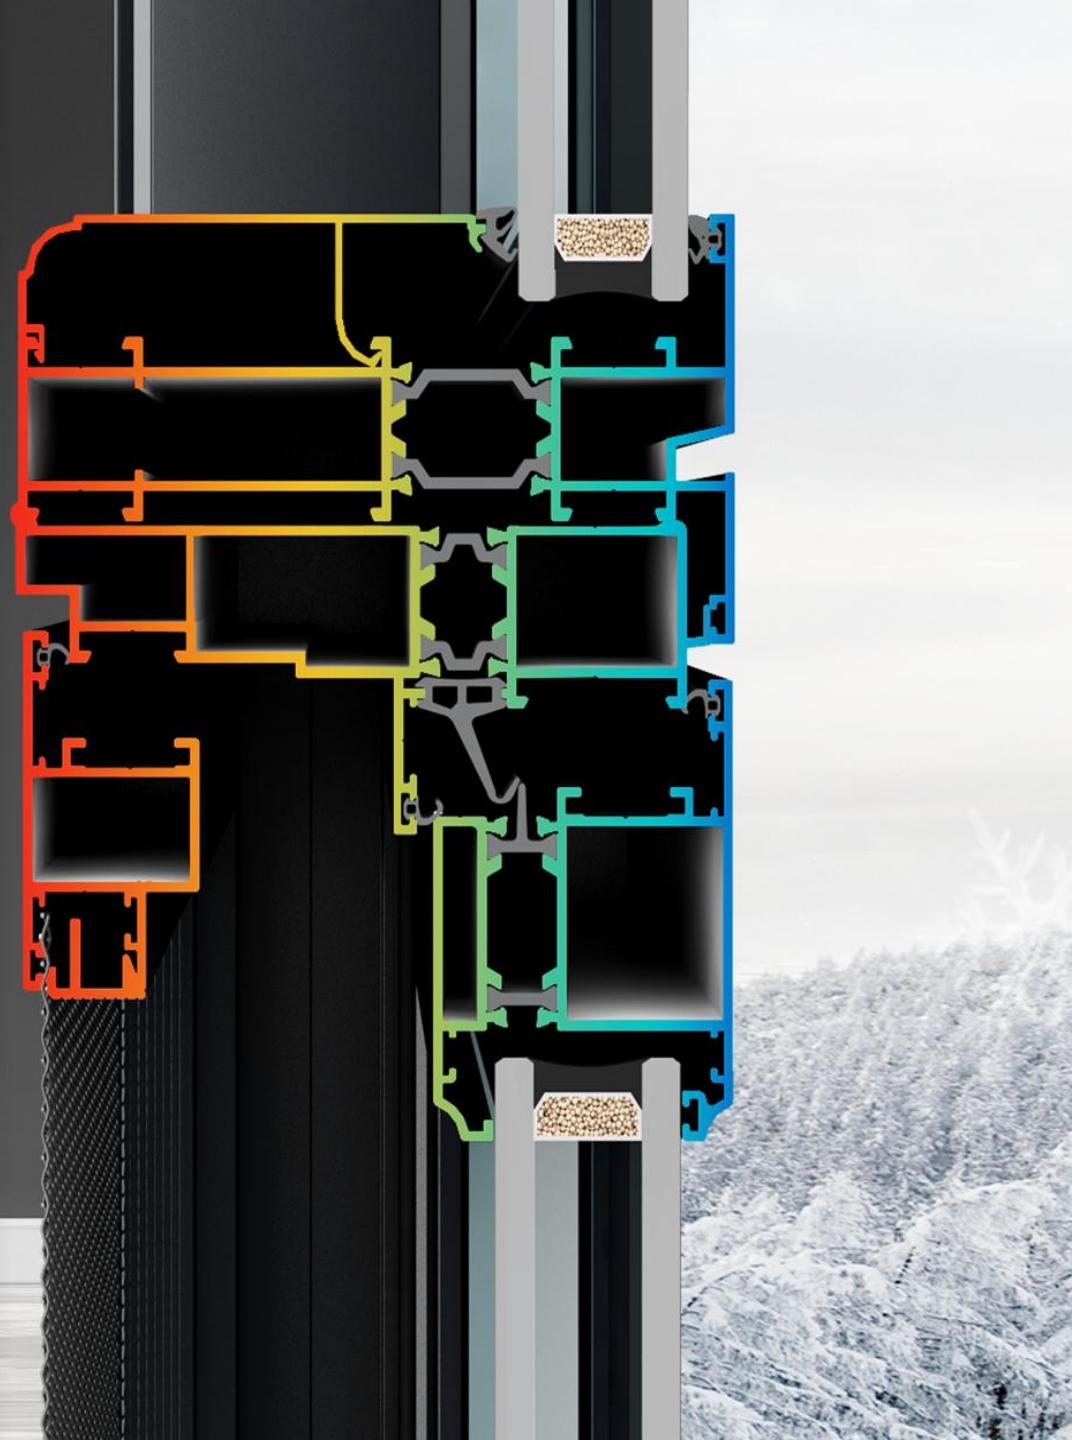

隔热保温系统

冷热阻隔 守护温暖

- 三道密封结构设计
- 气车级复合一体式胶条
- PA66尼龙隔热条
- 中空钢化玻璃
- 6063-T5优质铝型材