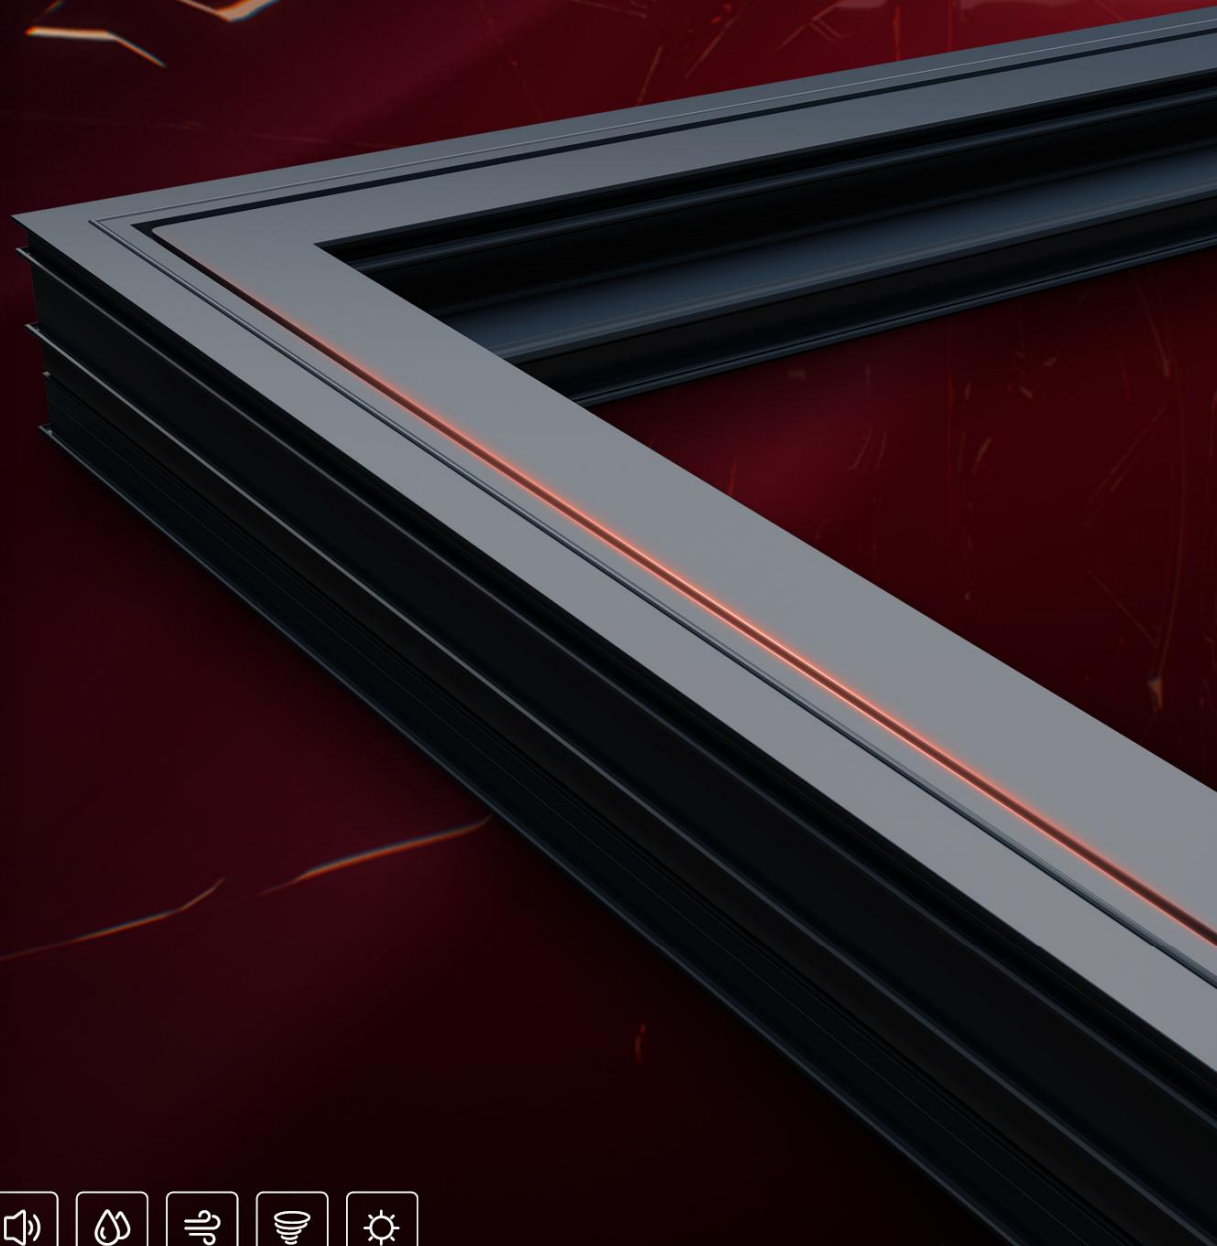

## 框扇平齐 美观大方

室内外框与扇齐平 视觉效果更佳

简约美观开启面颜值更高

不会因为突出的窗扇磕碰到身体