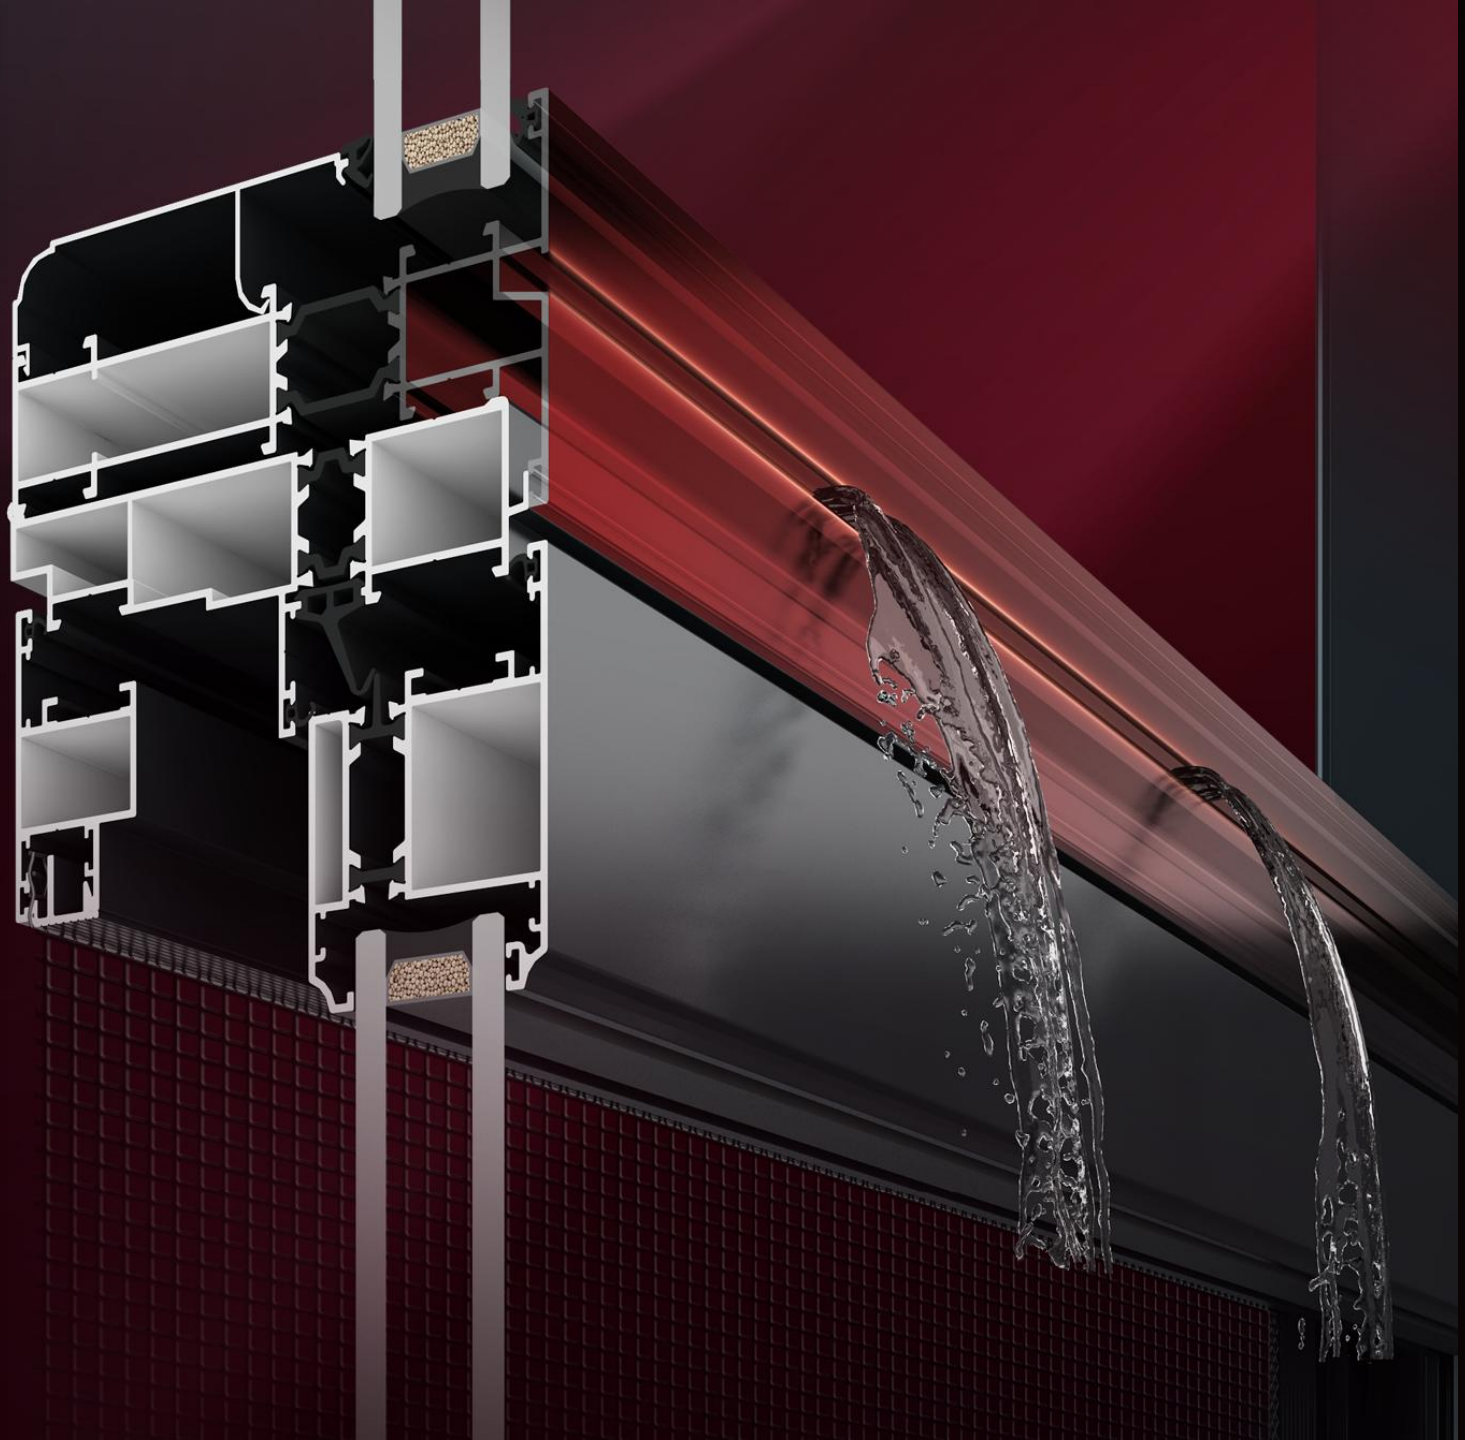

# 隐藏式排水设计

顺畅排水 避免雨水倒灌

直接有效的将雨水顺畅排向室外

窗户外立面无需排水孔盖

更加整洁清新

更能体现建筑门窗的外在美

福临门恒温门窗  
隔热防晒 就是福临门

隔热防晒·隔热90%以上阻挡紫外线